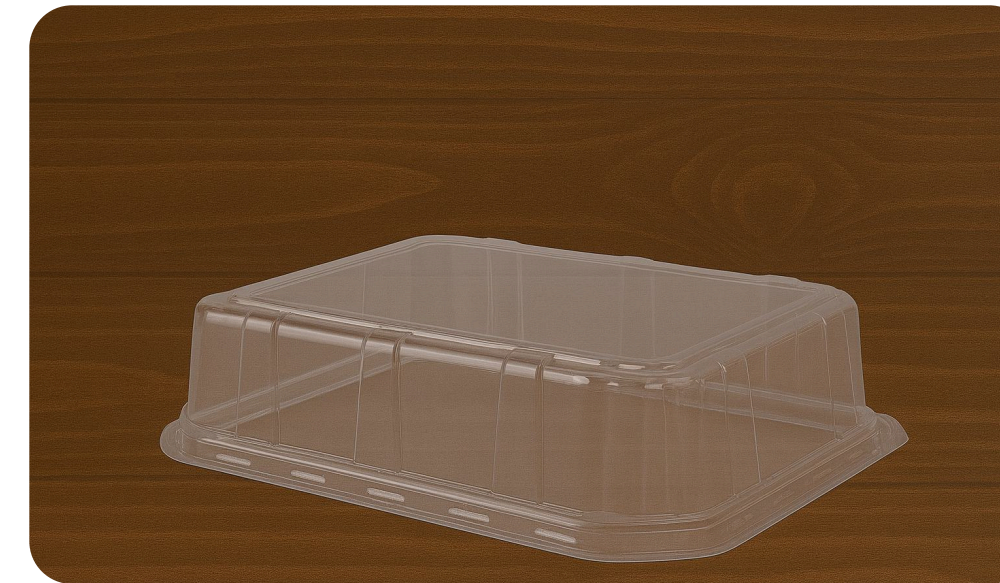

EMPAQUES DESCARTABLES

PISO DE TORTA 22
P2821039012

Color del envase:

Blanco

Material: **Poliestireno**
Largo: --
Ancho: --

Altura: --
Diámetro: **22 cm**
Peso: --

PISO DE TORTA 27
P2821039013

Color del envase:

Blanco

Material: **Poliestireno**
Largo: --
Ancho: --

Altura: --
Diámetro: **27 cm**
Peso: --

PISO DE TORTA 31
P2821039014

Color del envase:

Blanco

Material: **Poliestireno**
Largo: --
Ancho: --

Altura: --
Diámetro: **31 cm**
Peso: --

DOMO PB1 PET
P2821037034

Color del envase:

Transparente

Material: **PET**
Largo: **16.6 cm**
Ancho: **14.4 cm**

Altura: **6.4 cm**
Diámetro: --
Peso: --

DOMO PB2 PET
P2821037035

Color del envase:

Transparente

Material: **PET**
Largo: **21.6 cm**
Ancho: **14.8 cm**

Altura: **6.4**
Diámetro: --
Peso: --

PORTA TORTA 22 H100 CLICK
P2821037143 - P2821037146 - P2821037252

Color del envase:

Negro

Material: **PET**
Largo: --
Ancho: --