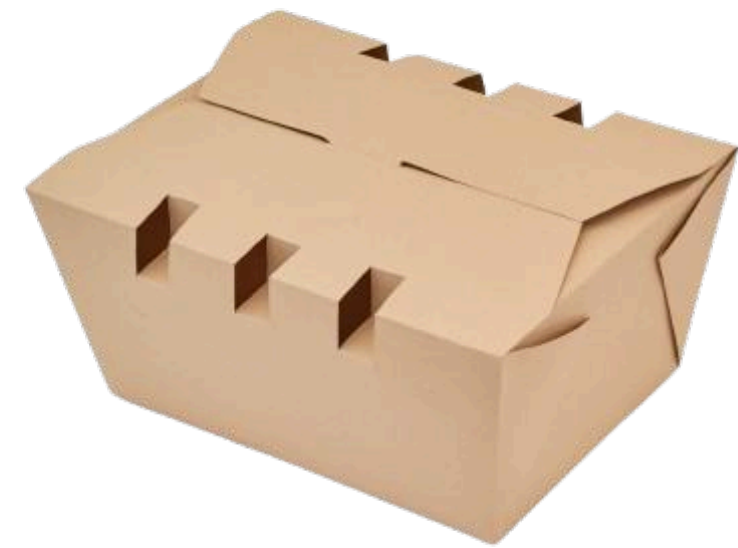

CONTENEDOR BIODEGRADABLE

CONTENEDOR 1 BIOFORM KRAFT
P2821047618

Color del envase:

☒ Marrón ☐ Blanco

Material: **Cartón**   Altura: **15 cm**
Largo: **28 cm**   Diámetro: **--**
Ancho: **26 cm**   Peso: **--**